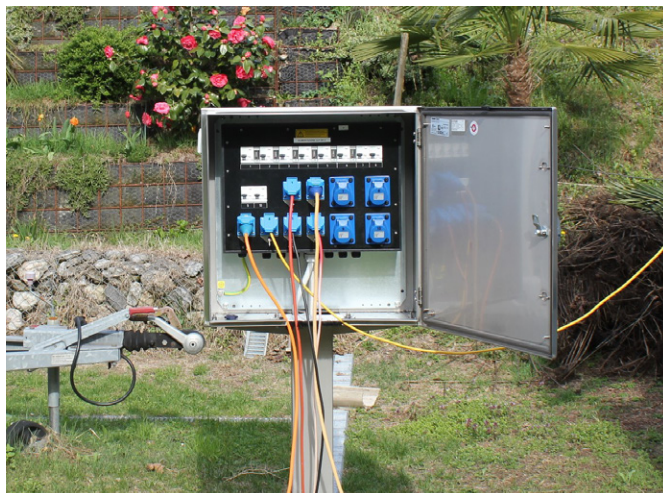

Piliers d'énergie sur le terrain de camping Bellinzone

Les boîtiers de distribution obsolètes seront remplacés par des nouveaux boîtiers de distribution GIFAS avec raccordement d'eau

Client /Électricien:	Camping Bellinzone Leonardi
Critère:	Nouveaux boîtiers de distribution durables
Solution:	Boîtiers de distribution „camping“ GIFAS avec raccordement d'eau
Article:	187348
Nombre de pièces:	9
Domaines d'application:	Camping

Situation

Le propriétaire avait plusieurs vieux boîtiers de distribution sur le terrain de camping, leur boîtier était défectueux et l'intérieur ne répondait plus aux normes. C'est pourquoi il fit une recherche pour boîtiers de distribution „camping“ et trouva les boîtiers de distribution GIFAS. Son souhait était de donner à chaque locataire ou touriste la possibilité d'avoir une alimentation en courant et en eau à proximité. C'est pourquoi il a choisit le boîtier de distribution „camping“ qui peut être équipé selon besoins du client.

Avantages client

- compteur intégré pour un enregistrement facile de la consommation d'électricité
- pilier d'énergie combiné à un raccordement d'eau
- le boîtier de distribution „camping“ en acier inoxydable de qualité supérieure garantit la fiabilité de l'alimentation en courant des camping-cars et caravanes.
- la structure robuste du pilier d'énergie offre une protection contre le vandalisme, la consommation de courant non-autorisée et protège également des conditions météorologiques extrêmes